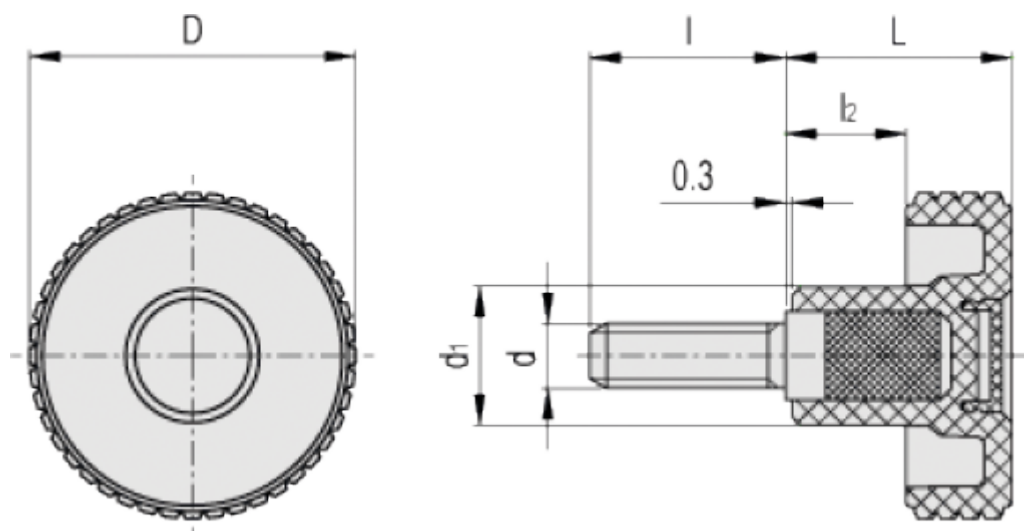

Varenummer: 23020344315
Beskrivelse: E+G Fingregreb MBT.50 p-M8x16-C5, Blå

Mål

D = 50
d1 = 20
d6g = M8
L = 33
l = 16
l2 = 16